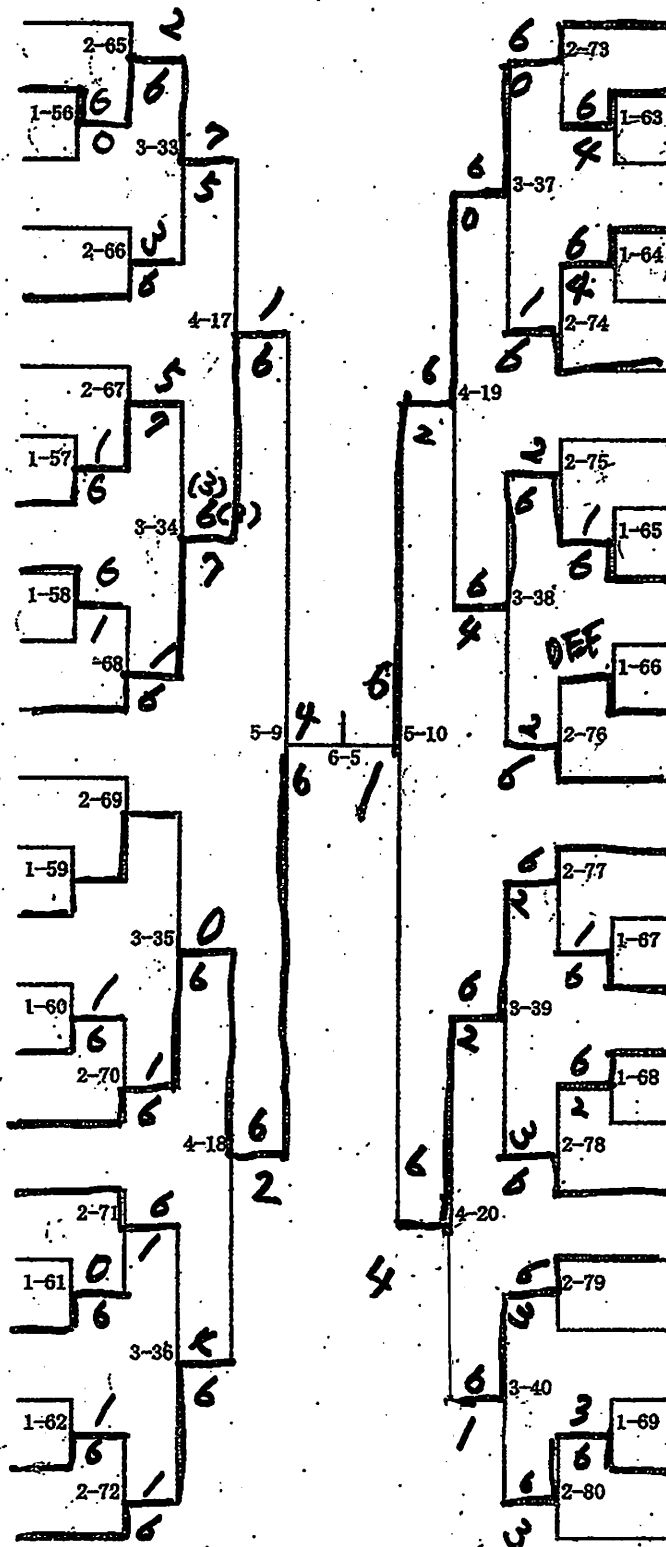

男子シングルス (5)

- 184 二之宮望歩① (船橋北)
- 185 井川 翔① (鎌ヶ谷)
- 186 五十嵐清生① (日大習志野)
- 187 白熊 蓮① (市立船橋)
- 188 伊藤大智② (船橋芝山)
- 189 神田 空② (千葉日大一)
- 190 安田拓人① (船橋啓明)
- 191 澤田佳佑① (菜園台)
- 192 和田勇貴② (船橋二和)
- 193 立澤駿人① (鎌ヶ谷西)
- 0.5 DEF 194 井上颯太① (船橋法典)
- DEF 195 清河徳任② (千葉日大一)
- DEF 196 永井雄也① (古和釜) DEF
- 197 前田佳輝① (菜園台)
- 198 金子達介① (学館船橋)
- 199 若森雄基① (船橋)
- 200 宮崎祥希② (船橋啓明)
- 201 柴田達彦② (日大習志野)
- 202 川口峻太① (船橋芝山)
- 203 岡田徹平① (千葉日大一)
- 204 林 陽太① (菜園台)
- 205 平山佳希① (船橋東)
- 206 伊藤拓海② (船橋二和)

- 田村浩樹② (千葉日大一) 207 /
- 前原稔太② (鎌ヶ谷) 208
- 駒川智貴② (船橋東) 209
- 加藤教也② (船橋) 210
- 高橋 涼① (船橋啓明) 211
- 吉田隼二② (船橋芝山) 212
- 清水朝貴② (日大習志野) 213
- 小林弘人① (千葉日大一) 214
- 山口凱士② (船橋二和) 215
- 明採 蓮① (船橋豊宮) 216 DEF
- 本橋八宏① (菜園台) 217
- 角谷 翔① (古和釜) 218
- 高橋正汰② (鎌ヶ谷西) 219 0.5
- 平田衛祐① (菜園台) 220
- 鈴木太智② (鎌ヶ谷) 221
- 渡辺大輝② (千葉日大一) 222
- 元林善重① (船橋東) 223
- 度井研斗② (船橋法典) 224
- 佐藤陸翔① (日大習志野) 225
- 鍋田有希② (船橋啓明) 226
- 熊崎光流① (船橋芝山) 227
- 服部雄仁① (船橋) 228
- 鈴木友作② (白井) 229