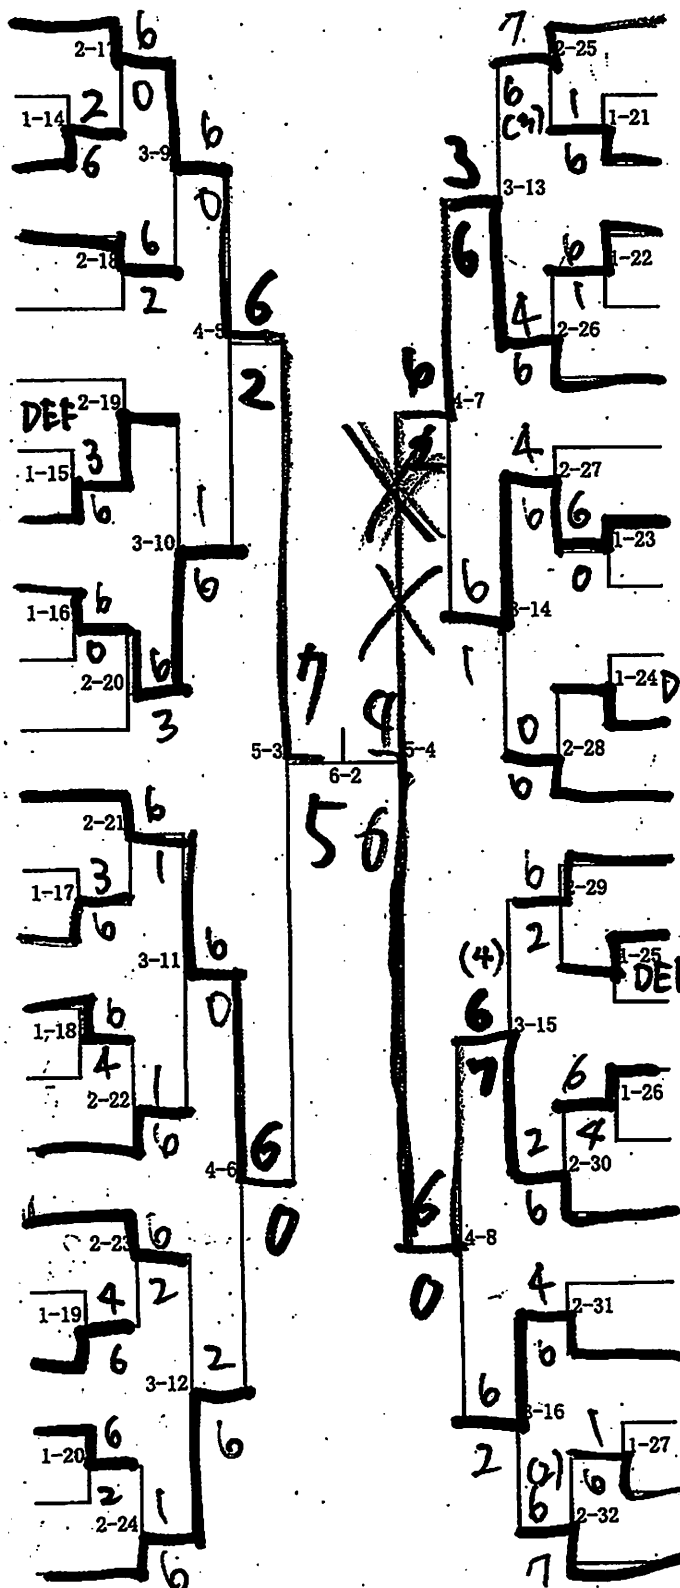

長谷川貴大② (鎌ヶ谷) 44

甲斐鏡也② (東葉) 45

0.5

/

/

男子シングルス(2)

- 46 田中小太郎①(日大習志野)
- 47 中村 蓮①(古和釜)
- 48 矢崎拓哉②(船橋啓明)
- 49 日比野祐樹②(船橋)
- 50 宮間 光①(船橋法典)
- ~~51 池田健人②(栗園台)~~
- 52 石井雅人①(千葉日大一)
- 53 井立田拓人②(船橋東)
- 54 渡邊龍一郎①(船橋芝山)
- 55 加藤祥之介①(船橋二和)
- 56 勘造真斗②(船橋北)
- 0.5 57 瀬尾拓夢②(船橋芝山)
- 58 赤岩大輝①(白井)
- 59 田中快登①(千葉日大一)
- 60 松本遼司②(船橋)
- 61 鷲巣強志①(船橋啓明)
- 62 平川龍之介①(学館船橋)
- 63 水元修斗②(船橋二和)
- 64 鶴岡俊介①(船橋東)
- 65 菊池卓哉②(栗園台)
- 66 埴田ケンロー①(市立船橋)
- 67 齋藤晃成①(鎌ヶ谷)
- 68 水野和真②(千葉日大一)