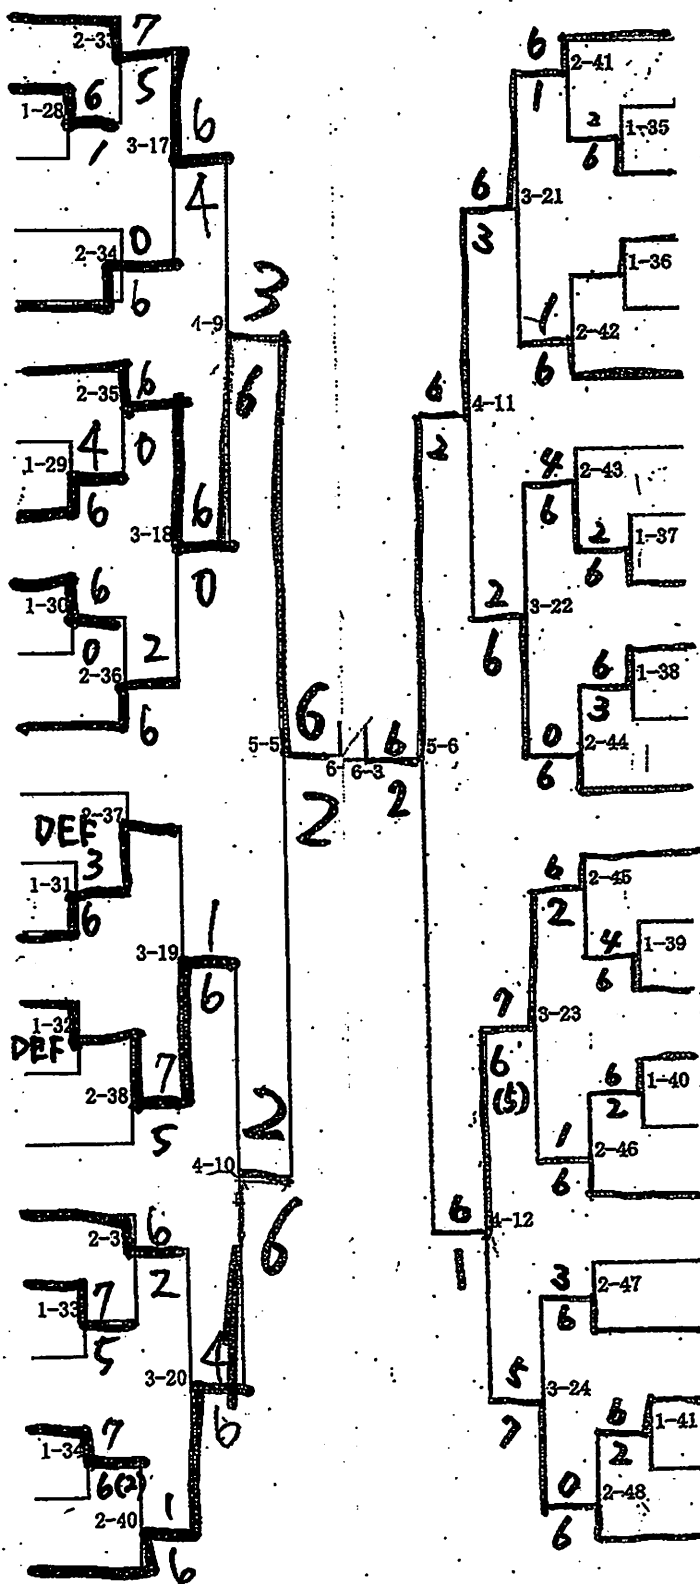

男子シングルス (3)

- 92 峯澤 遼② (船橋東)
- 93 小椋友貴① (鎌ヶ谷)
- 94 小川俊樹② (鎌ヶ谷西)
- 95 賀来俊祐① (市立船橋)
- 96 馬場晃紀① (日大習志野)
- 97 早川吏玖② (船橋啓明)
- 98 小林篤矢① (船橋芝山)
- 99 貝塚洗太② (菜園台)
- 100 内藤龍之介② (船橋)
- 101 石井 孔① (船橋法典)
- 102 島崎海成② (千葉日大一)
- ~~103 藤原 誠② (船橋法典)~~
- 104 塚田健太① (船橋)
- 105 植木広登① (菜園台)
- 106 高橋陸輝② (船橋啓明)
- ~~107 吉村 真② (古和釜)~~
- 108 村岡玖次② (船橋芝山)
- 109 曾江啓生② (日大習志野)
- 110 吉藤海都① (鎌ヶ谷)
- 111 斎藤卓一朗① (千葉日大一)
- 112 菅井巧光① (船橋二和)
- 113 熊本優斗① (船橋東)
- 114 佐藤宏軌② (菜園台)

- アジカ
  安島康介① (船橋) (115)
- 大森悠也① (船橋法典) (116)
- 小林宏幸① (船橋啓明) (117)
- 中村颯汰② (船橋芝山) (118)
- 田中健太郎① (船橋二和) (119) DEF
- 斎田龍人① (千葉日大一) (120)
- ジイマ
  小井裕海人② (船橋北) (121)
- 宮田偉央① (菜園台) (122)
- ヤスハ
  易葉武留② (鎌ヶ谷西) (123)
- 田中朋樹① (船橋芝山) (124)
- 中川光平① (千葉日大一) (125)
- 平田一朗② (鎌ヶ谷) (126)
- 齋藤研人① (千葉日大一) (127)
- 丸山英次郎① (船橋啓明) (128)
- 藤井将太① (船橋法典) (129)
- 金子健一郎① (船橋二和) (130)
- 青木佑輔① (菜園台) (131)
- モトナリ
  元成健人② (船橋芝山) (132)
- 石塚剛太① (東葉) (133)
- 青木遼弥① (学館船橋) (134)
- 今井佑真② (船橋東) (135)
- 野村 裕① (日大習志野) (136)
- 和田凱弥② (鎌ヶ谷) (137)

0.5