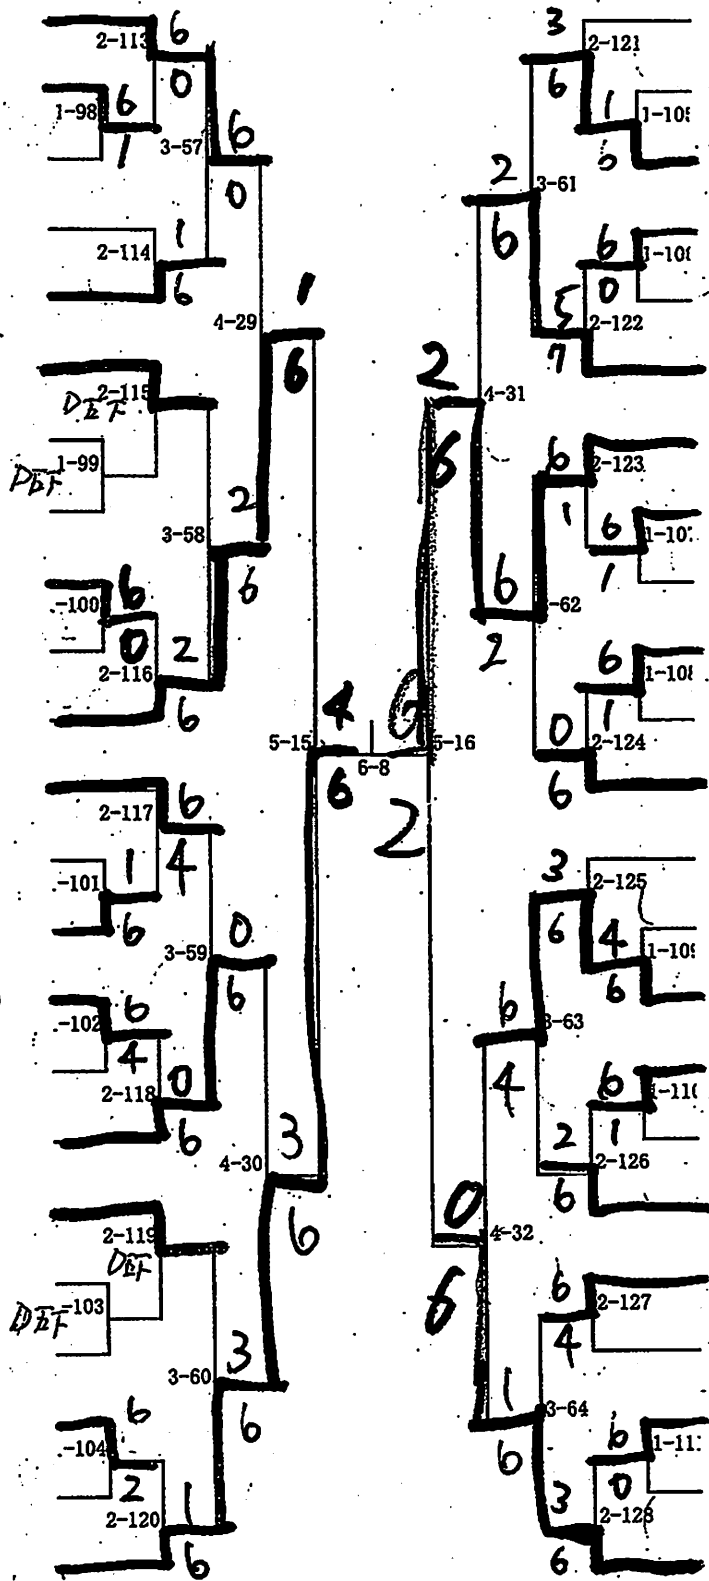

男子シングルス (8)

- 322 川名徹哉② (船橋二和)
- 323 岡澤律来① (船橋啓明)
- 324 大久保匠真① (船橋法典)
- 325 深海俊輔① (日大習志野)
- 326 高岸隆太② (船橋芝山)
- 327 及川達哉② (船橋)
- 328 大山和馬① (船橋豊高)
- 329 伊藤直樹② (栗園台)
- 330 白子敬人② (船橋東)
- 331 大石亮一① (千葉日大一)
- 0.5 332 長谷川昂輝② (東葉)
- 333 瀧口龍太郎② (古和釜)
- 334 河合達彦① (日大習志野)
- 335 木原知紀② (船橋)
- 336 飯島拓人① (千葉日大一)
- 337 岩崎隼也① (栗園台)
- 338 森澤颯大① (船橋二和)
- 339 富山 遼② (船橋啓明)
- 340 漆原颯太① (船橋北)
- DEF 341 津淵友哉② (栗園台)
- 342 金田怜治② (船橋東)
- 343 長田祥吾② (鎌ヶ谷)
- 344 石井良樹② (船橋芝山)

- 立道 怜② (栗園台) 345
- 細野晟矢① (船橋東) 346
- 小川拓真② (鎌ヶ谷) 347
- 廣瀬裕介② (千葉日大一) 348
- 滝澤昂晴① (船橋北) 349
- 金井大樹① (船橋法典) 350
- 穂積佑輔② (船橋芝山) 351
- 渡部力輝① (千葉日大一) 352
- 伊藤朋哉① (白井) 353
- 楠原倅司① (船橋二和) 354
- 安部陸丸① (日大習志野) 355
- 大垣和也② (船橋啓明) 356
- 春木領太② (千葉日大一) 357
- 宮下稜生① (鎌ヶ谷) 358
- 中野神太② (鎌ヶ谷西) 359
- 堀 彩人② (船橋二和) 360
- 若松孝明① (船橋) 361
- 森田 総② (栗園台) 362
- 及川直哉② (船橋東) 363
- 宮沢洋国① (学館船橋) 364
- 石井雄大① (船橋啓明) 365
- 天野 駿① (船橋芝山) 366
- 星野紫陽② (市立船橋) 367 0.5