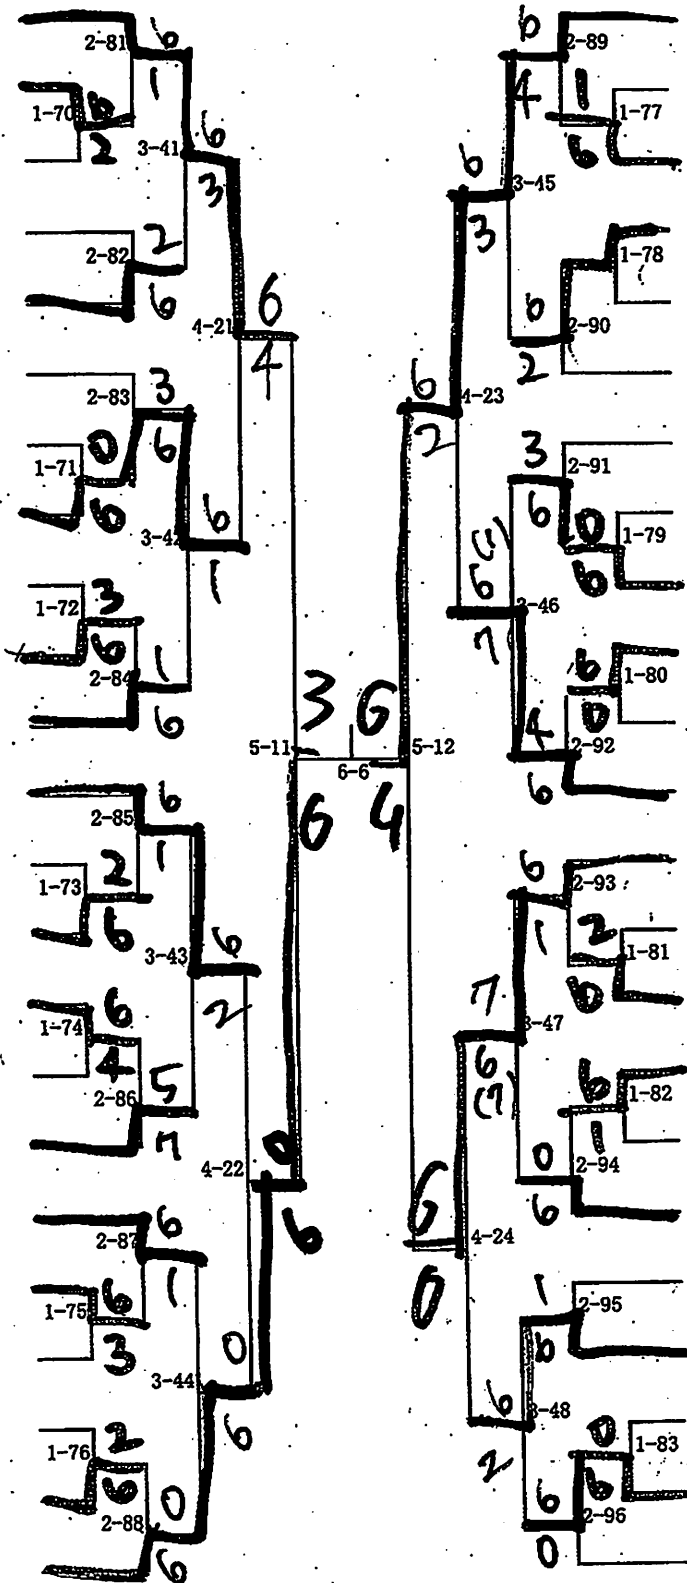

男子シングルス (6)

0.5

- 230 北山 梨明① (船橋)
- 231 坂根 翔太① (東葉)
- 232 野村 輝① (船橋法典)
- 233 西川 健太郎② (船橋東)
- 234 上田 恭輔① (市立船橋)
- 235 山脇 滉平② (薬園台)
- 236 山田 拓弥① (船橋二和)
- 237 吉澤 圭介① (船橋芝山)
- 238 小原 亮太① (千葉日大一)
- 239 山崎 敬太① (鎌ヶ谷)
- 240 易 菜桂武② (鎌ヶ谷西)
- 241 荒木 佑介② (船橋芝山)
- 242 高橋 昇大① (船橋東)
- 243 石川 颯人① (船橋北)
- 244 小林 音輝② (薬園台)
- 245 藤原 新① (千葉日大一)
- 246 小谷 勇輝② (船橋二和)
- 247 深沢 拓海② (船橋)
- 248 齋藤 輝① (千葉日大一)
- 249 小澤 和真① (古和釜)
- 250 高田 祥多① (日大習志野)
- 251 山本 大心① (船橋啓明)
- 252 若菜 楓② (船橋芝山)

- 大石 雄海② (千葉日大一) 253 /
- 村松 慧汰② (船橋啓明) 254
- 古山 拓海② (船橋東) 255
- 今井 悠② (薬園台) 256
- 北川 拳① (日大習志野) 257
- 飯塚 駿② (白井) 258
- 細井 翔② (鎌ヶ谷) 259
- 土田 凌太① (船橋北) 260
- 遠山 拓① (千葉日大一) 261
- 関 皓平① (船橋芝山) 262
- 宮原 颯太① (船橋二和) 263
- 金子 舜② (船橋法典) 264
- 笠木 秀悟② (船橋東) 265 0.5
- 清水 大貴① (薬園台) 266
- 長谷川 太紀① (千葉日大一) 267
- 砂山 景祐② (船橋啓明) 268
- 三浦 綾太① (鎌ヶ谷西) 269
- 高宮 卓人② (日大習志野) 270
- 松井 佑輔① (学館船橋) 271
- 丘村 航己② (鎌ヶ谷) 272
- 小須田 琉生① (船橋芝山) 273
- 岩佐 拓哉① (船橋) 274
- 長澤 輝磨② (船橋豊富) 275