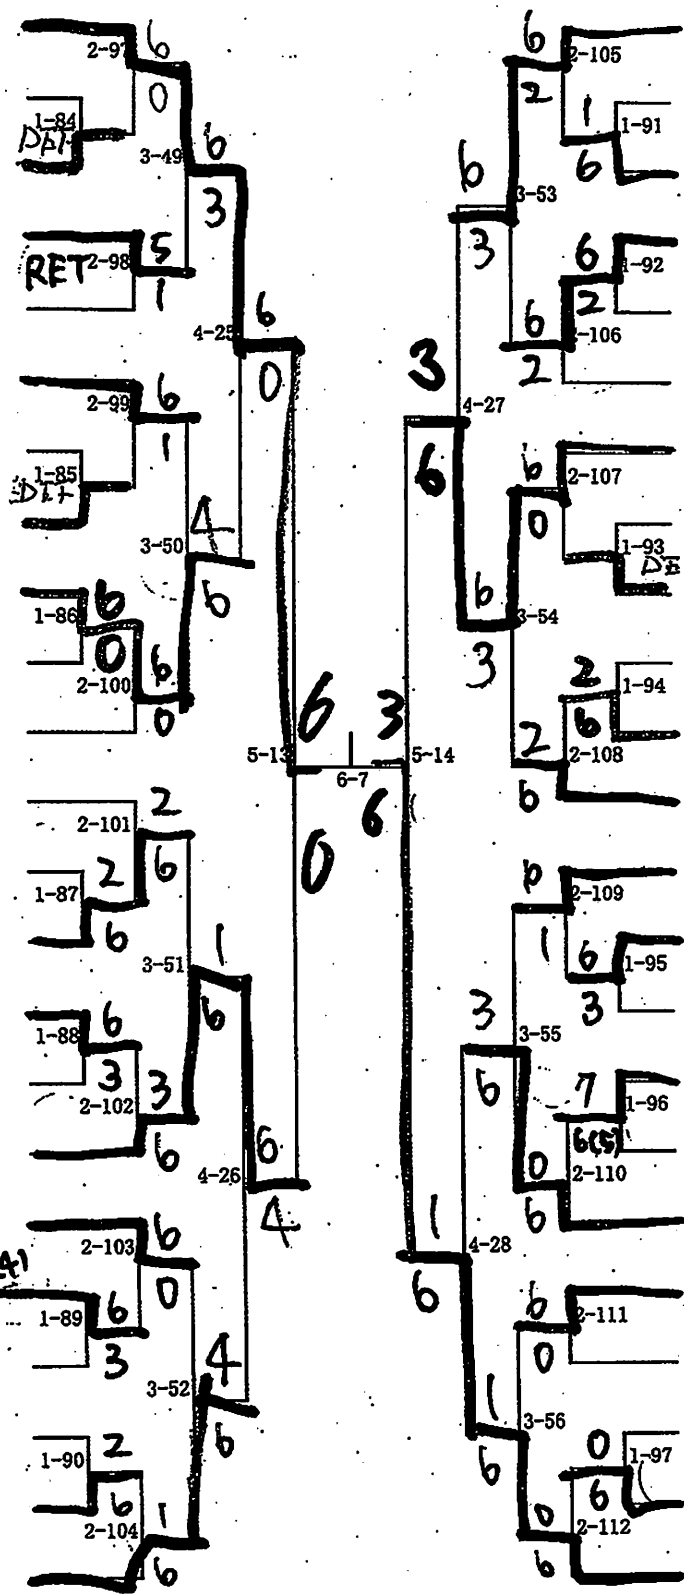

男子シングルス (7)

276 山内雄太② (船橋啓明)

277 田中叶大① (船橋東)

278 木内俊輔① (船橋)

279 小川 蓮① (船橋二和)

280 國澤 遼② (船橋芝山)

281 海保勇貴② (鎌ヶ谷西)

282 渡辺幸輔① (千葉日大一)

283 土屋佑斗② (薬園台)

284 清水蓮平② (鎌ヶ谷)

285 阿部優樹① (古和釜)

286 瀬戸島 匠② (船橋法典)

287 泉水宏太② (薬園台)

288 一瀬健太① (日大習志野)

289 相馬代知② (鎌ヶ谷)

290 倉持将人① (市立船橋)

291 伊達優貴① (千葉日大一)

0.5 292 高岡俊輔② (船橋啓明)

293 島田典季② (船橋東)

294 川上士貴① (学館船橋)

295 廣瀬貴章② (船橋芝山)

296 中川龍人① (千葉日大一)

297 谷山 遼① (船橋二和)

298 野口修也① (船橋)

杉原和馬② (鎌ヶ谷) 299

室井駿佑① (薬園台) 300

牧谷 涼② (船橋) 301

後藤佑良② (鎌ヶ谷西) 302

渡辺 潤① (船橋東) 303

渡邊 伶② (千葉日大一) 304

吉沢佑輔② (船橋芝山) 305 0.5

吉野 旭① (千葉日大一) 306

田中龍平① (市立船橋) 307

野口周平② (薬園台) 308

山口佳祐① (船橋啓明) 309

高原侑也② (日大習志野) 310

梅沢大樹② (船橋二和) 311

催 時元① (日大習志野) 312

中山昂樹② (薬園台) 313

小山樹一② (船橋法典) 314

高野健太① (船橋芝山) 315

田口翔大② (東葉) 316

石神一樹② (船橋啓明) 317

奥山 滉② (船橋芝山) 318

山下竜生① (船橋北) 319

目時脩平① (鎌ヶ谷) 320

大久保銀敏② (千葉日大一) 321 /