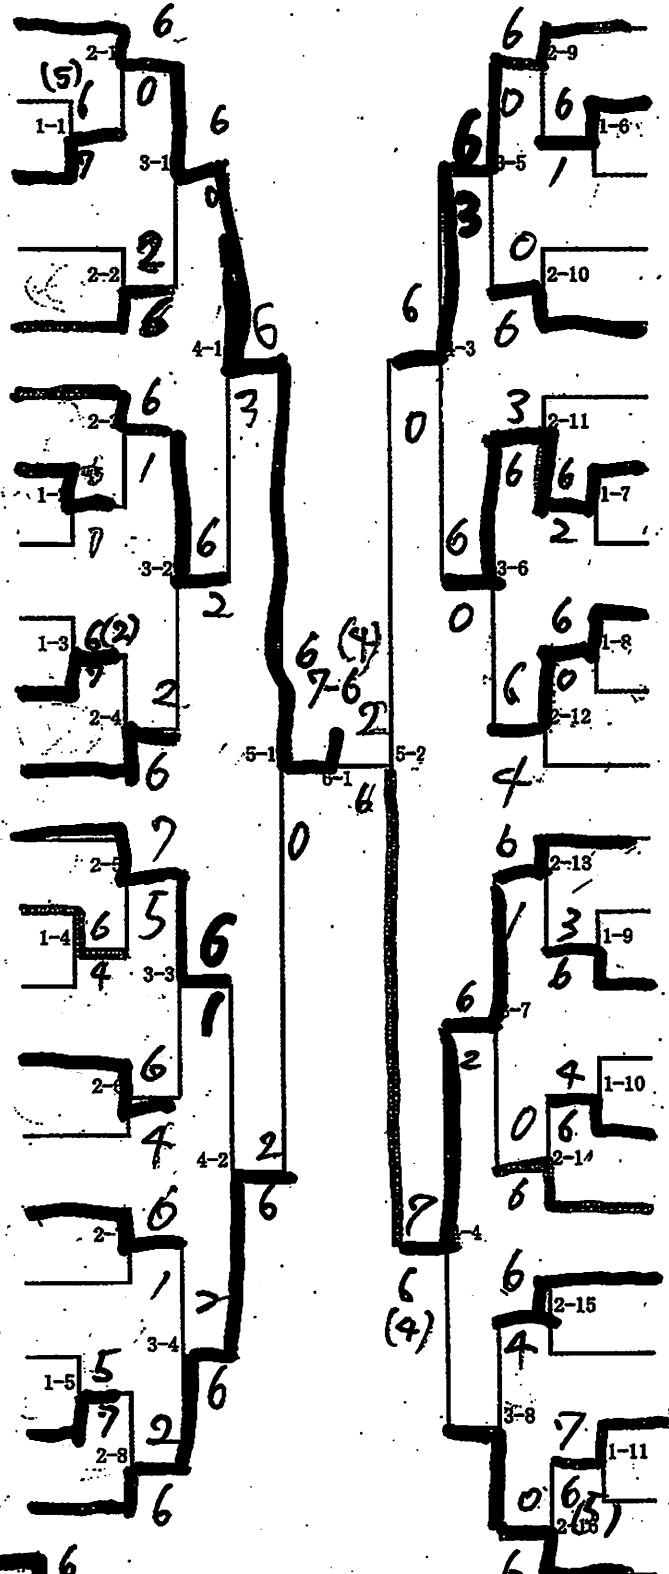

男子シングルス

- 20 1 和仁遼太② (船橋)
- 1 2 甲斐義也② (東葉)
- 2 3 田中和稀② (船橋啓明)
- 2 4 立石一樹② (菜園台)
- 4 5 櫻井勇哉② (鎌ヶ谷西)
- 10 6 川見颯吾① (船橋)
- 2 7 大石雄海② (千葉日大一)
- 1 8 中島利珠人② (船橋北)
- 1 9 我伊野 隼② (市立船橋)
- 2 10 穂積佑輔② (船橋芝山)
- 4 11 池澤佳都① (船橋啓明)
- 7 12 井上裕理② (船橋啓明)
- 2 13 大久保雄樹② (千葉日大一)
- 1 14 石井良樹② (船橋芝山)
- 4 15 菊地 彪② (日大習志野)
- 2 16 迎 隆正② (船橋二和)
- 4 17 安野大地① (東葉)
- 2 18 小川佑弥② (白井)
- 1 19 山内雄太② (船橋啓明)
- 2 20 若菜 楓② (船橋芝山)
- 14 21 松本星矢① (日大習志野)