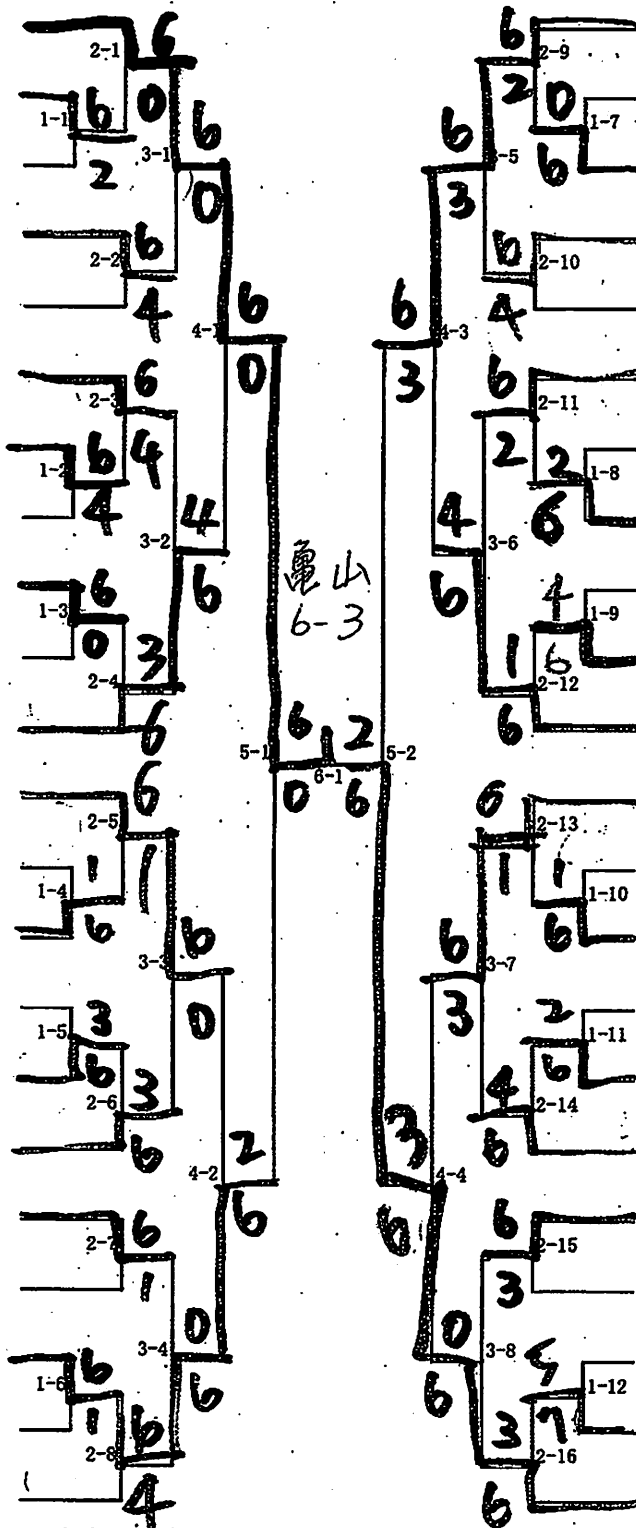

女子シングルス

- 20 1 亀山もな② (学館船橋)
- 2 2 鈴木裕希乃② (船橋芝山)
- 1 3 宮本侑佳② (船橋東)
- 4 4 柴田枝風奈② (日大習志野)
- 2 5 渋谷美香① (千葉日大一)
- 4 6 中尾美月② (船橋東)
- 2 7 木村楓希① (船橋啓明)
- 1 8 岩田真穂① (古和釜)
- 2 9 内山優菜② (船橋芝山)
- 1 10 菅原由貴② (船橋法典)
- 11 佐々木梨花② (菜園台)
- 7 12 篠塚彩希② (船橋芝山)
- 1 13 牛島みれな② (船橋啓明)
- 2 14 大畑敬菜花② (船橋東)
- 1 15 吉村瑠菜② (白井)
- 2 16 棚橋由佳② (船橋二和)
- 4 17 小川紗菜② (東葉)
- 4 18 坂井花菜② (学館船橋)
- 2 19 関 紗羅々② (船橋法典)
- 13 20 奥 智優① (菜園台)
- 1 21 大沼香絵② (船橋東)
- 2 22 原田有未② (日大習志野)